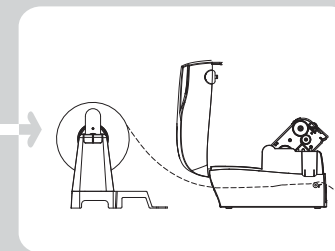

External Label Stand

• 外掛紙捲架 • 外挂紙卷架 • 外付ラベルホルダー

2 inch printer
 • 2吋條碼機 • 2寸条码机 • 2英寸プリンタ

4 inch printer
 • 4吋條碼機 • 4寸条码机 • 4英寸プリンタ

1" / 1.5" core
 • 1"/1.5"紙捲 • 1"/1.5"紙卷 • 1英寸/1.5英寸紙管

3" core
 • 3"紙捲 • 3"紙卷 • 3英寸紙管

	With 1" / 1.5" Core	With 3" Core
	1"/1.5"紙捲 1"/1.5"紙卷 1英寸/1.5英寸紙管	3"紙捲 3"紙卷 3英寸紙管
4" Printer 4吋條碼機 4寸条码机 4英寸プリンタ	Maximum Label Width: 117mm 最大紙寬: 117mm 最大紙寬: 117mm 最大用紙幅: 117mm	Maximum Label Width: 110mm 最大紙寬: 110mm 最大紙寬: 110mm 最大用紙幅: 110mm
2" Printer 2吋條碼機 2寸条码机 2英寸プリンタ	Maximum Label Width: 60mm 最大紙寬: 60mm 最大紙寬: 60mm 最大用紙幅: 60mm	Maximum Label Width: 56mm 最大紙寬: 56mm 最大紙寬: 56mm 最大用紙幅: 56mm