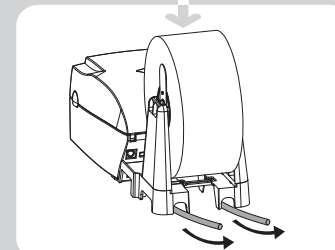

External Label Stand

• 外掛紙捲架 • 外挂紙卷架 • 外付ラベルホルダー

2 inch printer
 • 2吋條碼機 • 2寸条码机 • 2英寸プリンタ

4 inch printer
 • 4吋條碼機 • 4寸条码机 • 4英寸プリンタ

1" / 1.5" core
 • 1"/1.5"紙捲 • 1"/1.5"紙卷 • 1英寸/1.5英寸紙管

3" core
 • 3"紙捲 • 3"紙卷 • 3英寸紙管

	With 1" / 1.5" Core	With 3" Core
	1"/1.5"紙捲 1"/1.5"紙卷 1英寸/1.5英寸紙管	3"紙捲 3"紙卷 3英寸紙管
4" Printer 4吋條碼機 4寸条码机 4英寸プリンタ	Maximum Label Width: 117mm 最大紙寬: 117mm 最大紙寬: 117mm 最大用紙幅: 117mm	Maximum Label Width: 110mm 最大紙寬: 110mm 最大紙寬: 110mm 最大用紙幅: 110mm
2" Printer 2吋條碼機 2寸条码机 2英寸プリンタ	Maximum Label Width: 60mm 最大紙寬: 60mm 最大紙寬: 60mm 最大用紙幅: 60mm	Maximum Label Width: 56mm 最大紙寬: 56mm 最大紙寬: 56mm 最大用紙幅: 56mm