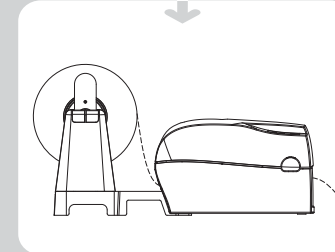

External Label Stand

• 外掛紙捲架 • 外挂紙卷架 • 外付ラベルホルダー

2 inch printer
 • 2吋條碼機 • 2寸条码机 • 2英寸プリンタ

4 inch printer
 • 4吋條碼機 • 4寸条码机 • 4英寸プリンタ

1" / 1.5" core
 • 1"/1.5"紙捲 • 1"/1.5"紙卷 • 1英寸/1.5英寸紙管

3" core
 • 3"紙捲 • 3"紙卷 • 3英寸紙管

	With 1" / 1.5" Core	With 3" Core
	1"/1.5"紙捲 1"/1.5"紙卷 1英寸/1.5英寸紙管	3"紙捲 3"紙卷 3英寸紙管
4" Printer 4吋條碼機 4寸条码机 4英寸プリンタ	Maximum Label Width: 117mm 最大紙寬: 117mm 最大紙寬: 117mm 最大用紙幅: 117mm	Maximum Label Width: 110mm 最大紙寬: 110mm 最大紙寬: 110mm 最大用紙幅: 110mm
2" Printer 2吋條碼機 2寸条码机 2英寸プリンタ	Maximum Label Width: 60mm 最大紙寬: 60mm 最大紙寬: 60mm 最大用紙幅: 60mm	Maximum Label Width: 56mm 最大紙寬: 56mm 最大紙寬: 56mm 最大用紙幅: 56mm