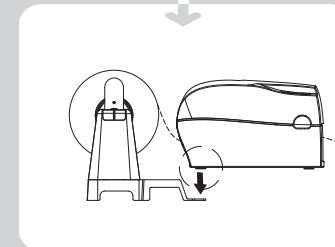

External Label Stand

• 外掛紙捲架 • 外挂紙卷架 • 外付ラベルホルダー

2 inch printer
 • 2吋條碼機 • 2寸条码机 • 2英寸プリンタ

4 inch printer
 • 4吋條碼機 • 4寸条码机 • 4英寸プリンタ

1" / 1.5" core
 • 1"/1.5"紙捲 • 1"/1.5"紙卷 • 1英寸/1.5英寸紙管

3" core
 • 3"紙捲 • 3"紙卷 • 3英寸紙管

	With 1" / 1.5" Core	With 3" Core
	1"/1.5"紙捲 1"/1.5"紙卷 1英寸/1.5英寸紙管	3"紙捲 3"紙卷 3英寸紙管
4" Printer 4吋條碼機 4寸条码机 4英寸プリンタ	Maximum Label Width: 117mm 最大紙寬: 117mm 最大紙寬: 117mm 最大用紙幅: 117mm	Maximum Label Width: 110mm 最大紙寬: 110mm 最大紙寬: 110mm 最大用紙幅: 110mm
2" Printer 2吋條碼機 2寸条码机 2英寸プリンタ	Maximum Label Width: 60mm 最大紙寬: 60mm 最大紙寬: 60mm 最大用紙幅: 60mm	Maximum Label Width: 56mm 最大紙寬: 56mm 最大紙寬: 56mm 最大用紙幅: 56mm