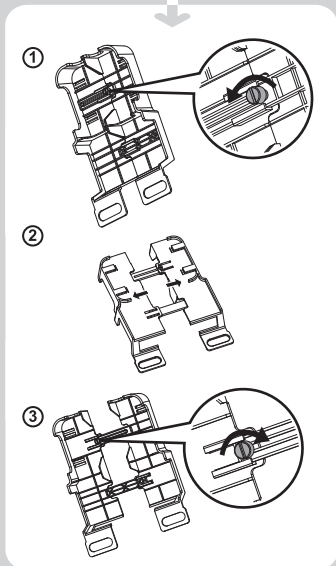

External Label Stand

• 外掛紙捲架 • 外挂紙卷架 • 外付ラベルホルダー

2 inch printer
 • 2吋條碼機 • 2寸条码机 • 2英寸プリンタ

4 inch printer
 • 4吋條碼機 • 4寸条码机 • 4英寸プリンタ

1" / 1.5" core
 • 1"/1.5"紙捲 • 1"/1.5"紙卷 • 1英寸/1.5英寸紙管

3" core
 • 3"紙捲 • 3"紙卷 • 3英寸紙管

	With 1" / 1.5" Core	With 3" Core
	1"/1.5"紙捲 1"/1.5"紙卷 1英寸/1.5英寸紙管	3"紙捲 3"紙卷 3英寸紙管
4" Printer 4吋條碼機 4寸条码机 4英寸プリンタ	Maximum Label Width: 117mm 最大紙寬: 117mm 最大紙寬: 117mm 最大用紙幅: 117mm	Maximum Label Width: 110mm 最大紙寬: 110mm 最大紙寬: 110mm 最大用紙幅: 110mm
2" Printer 2吋條碼機 2寸条码机 2英寸プリンタ	Maximum Label Width: 60mm 最大紙寬: 60mm 最大紙寬: 60mm 最大用紙幅: 60mm	Maximum Label Width: 56mm 最大紙寬: 56mm 最大紙寬: 56mm 最大用紙幅: 56mm