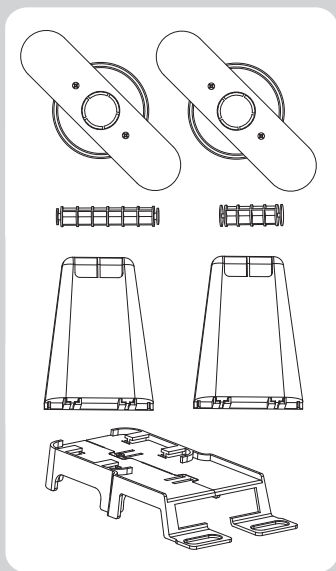

External Label Stand

• 外掛紙捲架 • 外挂紙卷架 • 外付ラベルホルダー

2 inch printer
 • 2吋條碼機 • 2寸条码机 • 2英寸プリンタ

4 inch printer
 • 4吋條碼機 • 4寸条码机 • 4英寸プリンタ

1" / 1.5" core
 • 1"/1.5"紙捲 • 1"/1.5"紙卷 • 1英寸/1.5英寸紙管

3" core
 • 3"紙捲 • 3"紙卷 • 3英寸紙管

	With 1" / 1.5" Core	With 3" Core
	1"/1.5"紙捲 1"/1.5"紙卷 1英寸/1.5英寸紙管	3"紙捲 3"紙卷 3英寸紙管
4" Printer 4吋條碼機 4寸条码机 4英寸プリンタ	Maximum Label Width: 117mm 最大紙寬: 117mm 最大紙寬: 117mm 最大用紙幅: 117mm	Maximum Label Width: 110mm 最大紙寬: 110mm 最大紙寬: 110mm 最大用紙幅: 110mm
2" Printer 2吋條碼機 2寸条码机 2英寸プリンタ	Maximum Label Width: 60mm 最大紙寬: 60mm 最大紙寬: 60mm 最大用紙幅: 60mm	Maximum Label Width: 56mm 最大紙寬: 56mm 最大紙寬: 56mm 最大用紙幅: 56mm